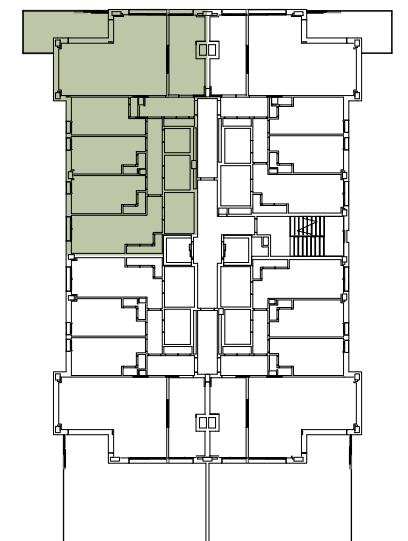

Portal B - 1ªA

Espacios	Sup. útil
Exterior	
Tendedero	3.97 m ²
Terraza	8.22 m ²
	12.19 m ²

Interior	
Aseo	2.84 m ²
Baño 1	5.51 m ²
Baño 2	4.06 m ²
Cocina	12.13 m ²
Dormitorio 1	16.29 m ²
Dormitorio 2	12.17 m ²
Dormitorio 3	11.81 m ²
Dormitorio 4	11.43 m ²
Pasillo	5.03 m ²
Salón-Comedor	31.20 m ²
Vestíbulo	5.79 m ²
	118.25 m ²

Superficie útil	130.44 m ²
TOTAL	

Cl. Fernando Higuera

Cl. María de las Mercedes de Borbón

Portal B - 1ºA

126-A4

126-A2

PLANTA PRIMERA