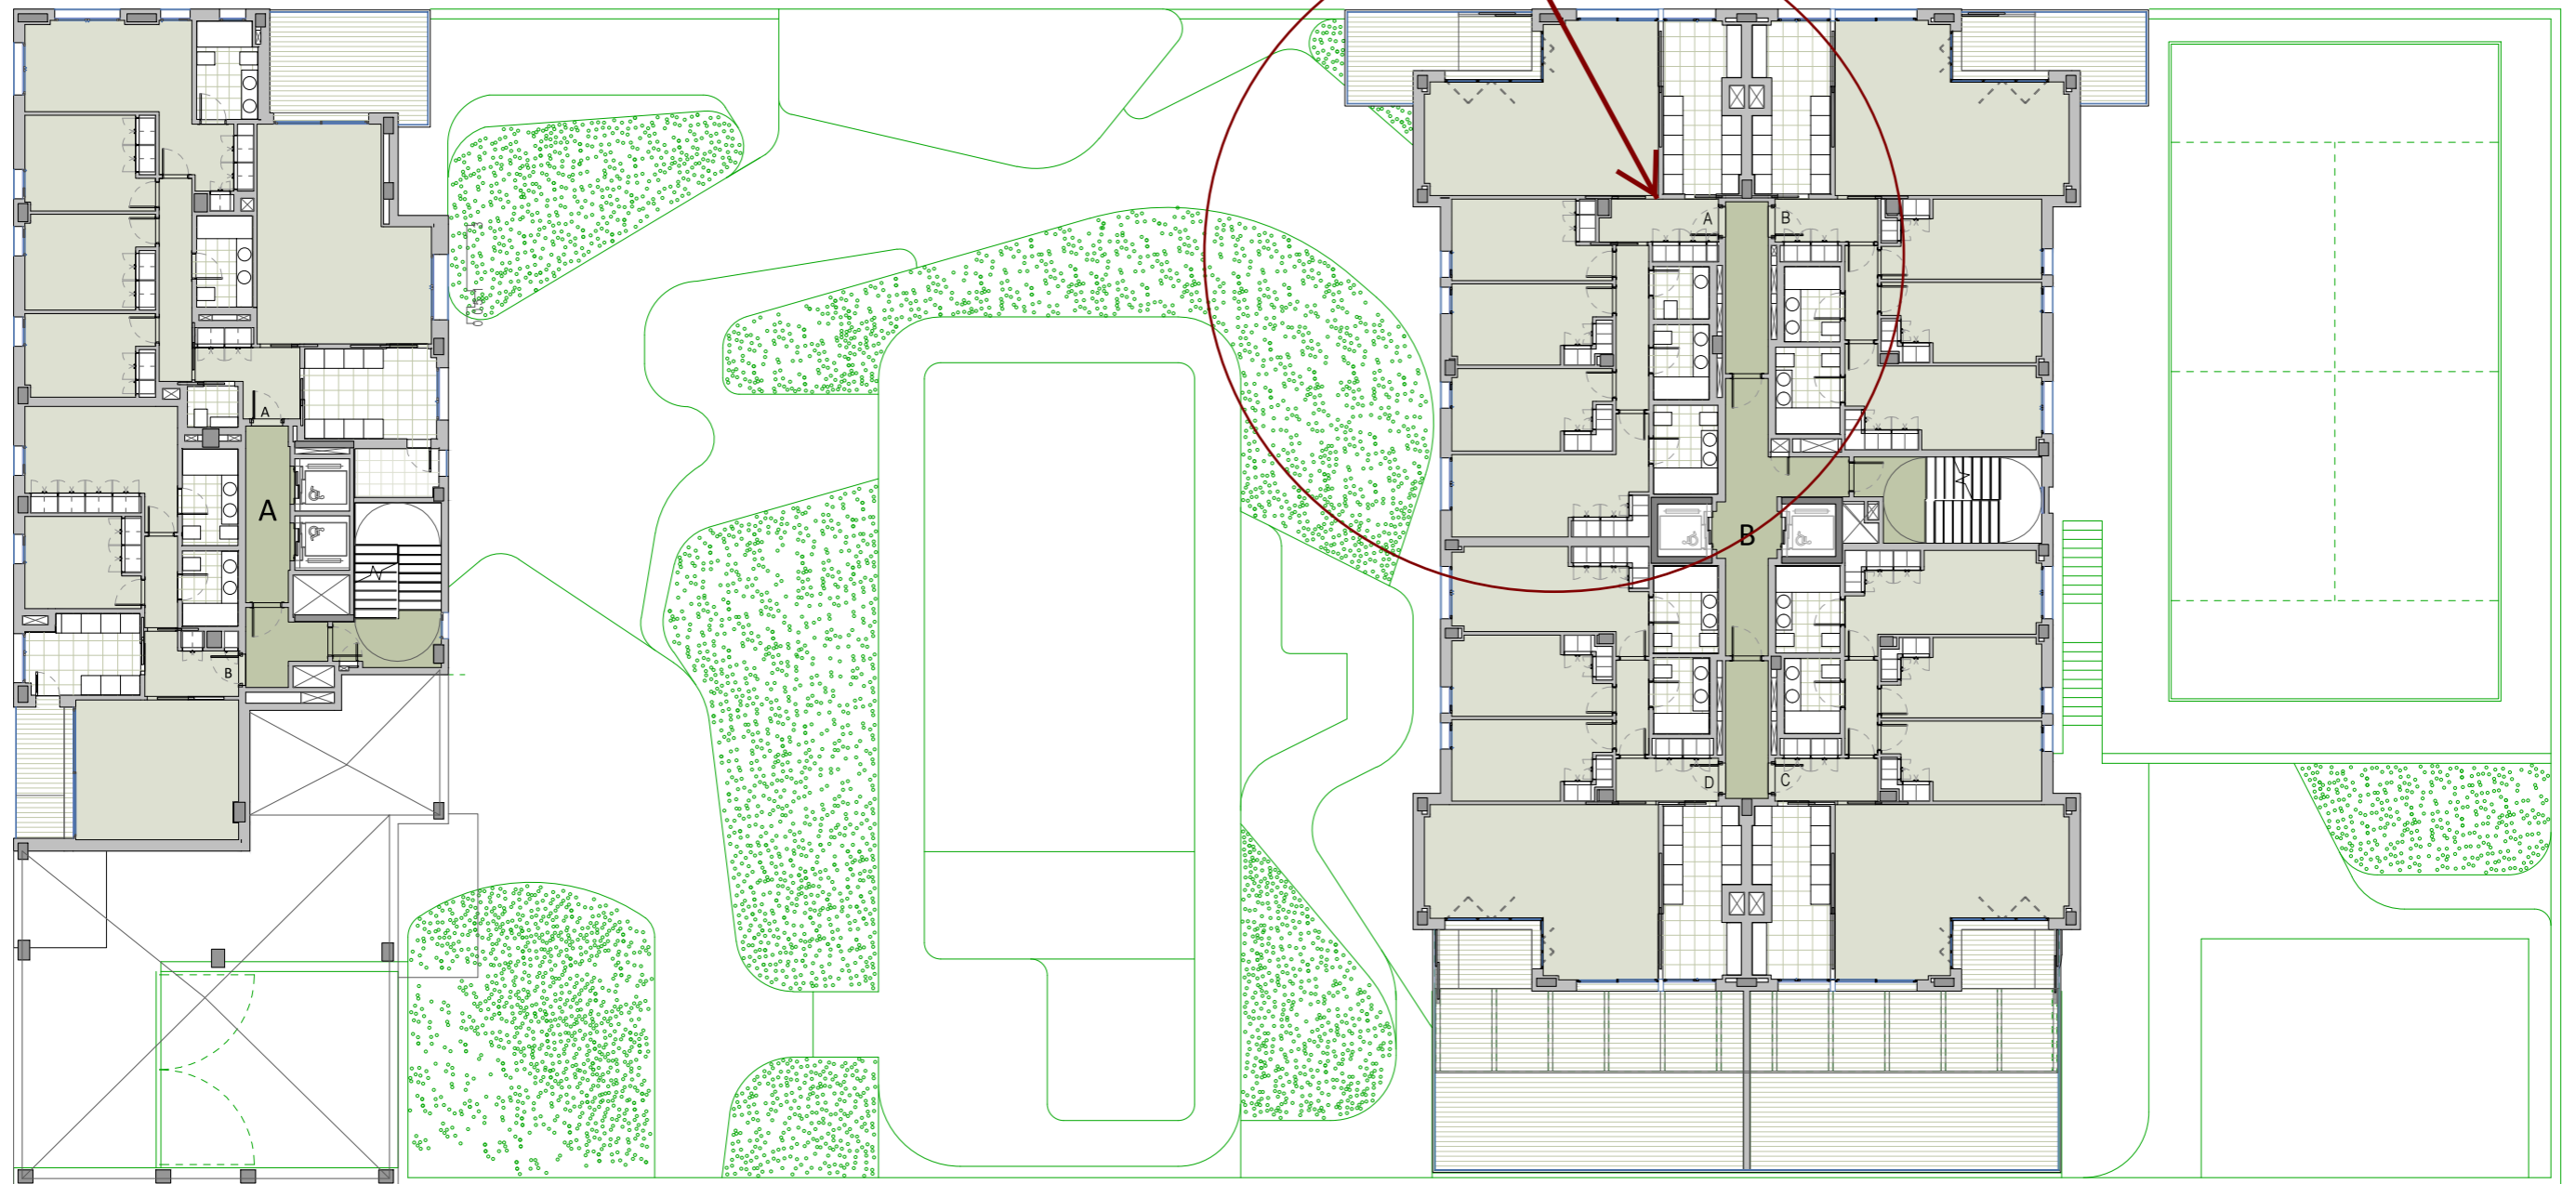

Portal B - 1ªA

Espacios	Sup. útil
Exterior	
Tendedero	3.97 m ²
Terraza	8.22 m ²
	12.19 m ²

Interior	
Aseo	2.84 m ²
Baño 1	5.51 m ²
Baño 2	4.06 m ²
Cocina	12.13 m ²
Dormitorio 1	16.29 m ²
Dormitorio 2	12.17 m ²
Dormitorio 3	11.81 m ²
Dormitorio 4	11.43 m ²
Pasillo	5.03 m ²
Salón-Comedor	31.20 m ²
Vestíbulo	5.79 m ²
	118.25 m ²

Superficie útil	130.44 m ²
TOTAL	

Cl. Fernando Higuera

Cl. María de las Mercedes de Borbón

Portal B - 1ºA

126-A4

126-A2

PLANTA PRIMERA